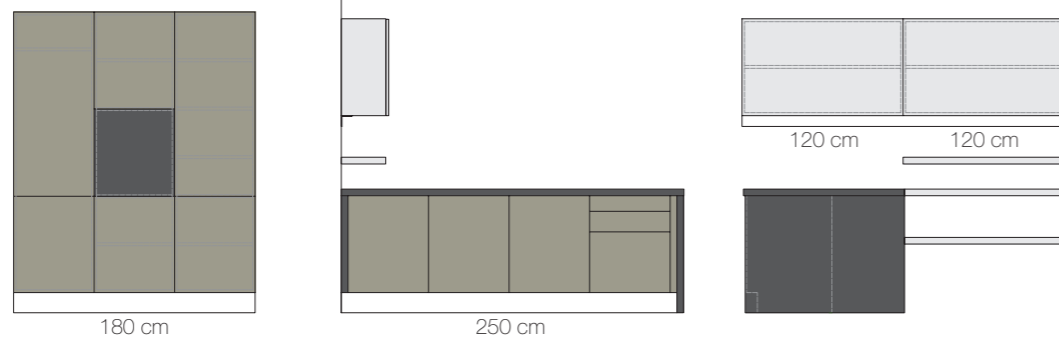

cucina

INDada è un progetto di cucina innovativo che interpreta i cambiamenti del paesaggio domestico contemporaneo. Un progetto che incorpora l'esperienza Dada nella ricerca di soluzioni altamente tecnologiche e funzionali per quanto riguarda materiali, finiture e accessori.

INDada

10.800€*

* Il prezzo, comprensivo di IVA, di questa proposta comprende colonne, basi e piano in laminato; pensili e mensole in finitura laccato opaco e sistema illuminante. Elettrodomestici **Whirlpool**, lavello e rubinetto sono compresi.

cucina

Quando una linea diventa una cucina... È Hi-Line progettata da Ferruccio Laviani. Senza maniglie è il segno che gioca con il rigore compositivo dei vuoti e dei pieni, con il bianco e il nero.