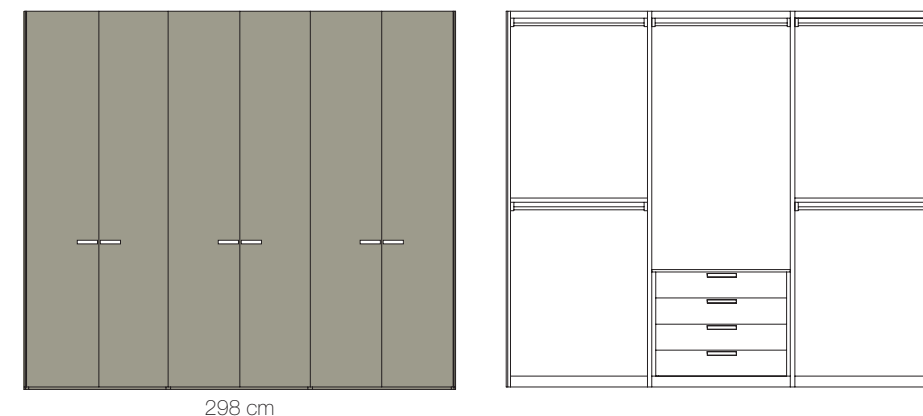

298 cm

Qualità e tecnologia

Il sistema illuminante mette in evidenza lo studio accurato dei dettagli costruttivi.

INDada Hi-Line

Dada

Il profilo in estrusione, brevettato, permette di alloggiare mensole, profili, tappi di chiusura laterale e il diffusore in policarbonato opalino in un unico elemento.