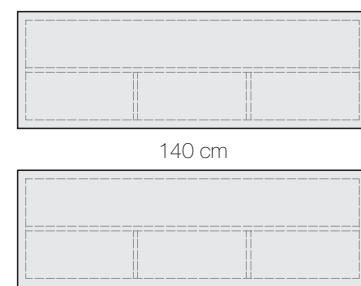

* Il prezzo, comprensivo di IVA, di questa proposta comprende: sistema *Pass*, panca con struttura in alluminio lucido e piano in noce canaletto, elementi pensili a ribalta laccato opaco. Divano *Tea Time* 3 posti L 260cm rivestimento tessuto "A", 3 cuscini arredo tessuto "A". Tavolino *Domino* Ø 62cm struttura cromata lucida e piano in vetro. Tavolo allungabile *W-Flap* in legno L 160cm chiuso, 250cm aperto. 4 sedie *Wafer* in frassino e rivestimento in tessuto.

140 cm