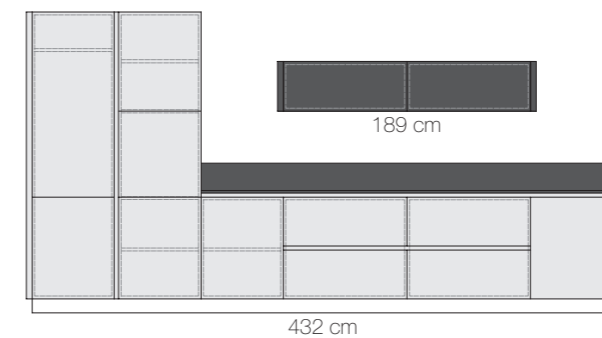

Hi-Line

13.200€*

* Il prezzo, comprensivo di IVA, di questa proposta comprende colonne e basi in laccato poro aperto, pensili in laccato opaco; piano ed alzatina in laminato e sistema illuminante. Elettrodomestici **Miele**, lavello e rubinetto sono compresi.